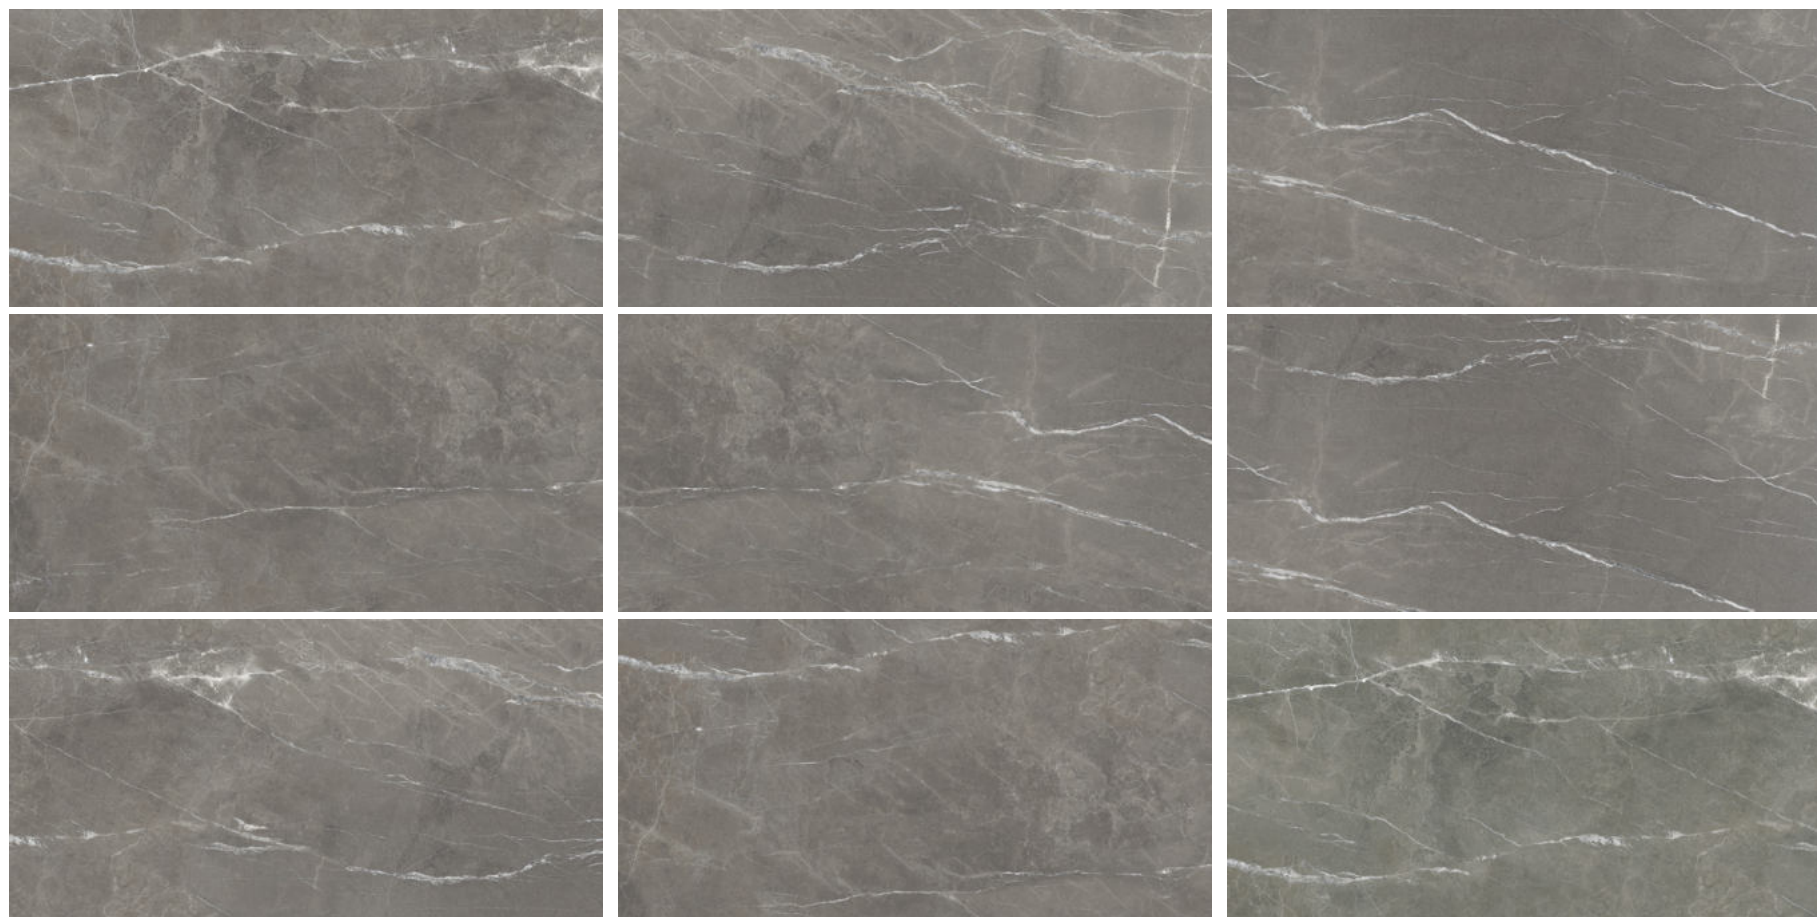

FERROUS NERO 300X600

300 X 600 MM, Glossy, 300 X 600 MM, Glossy,