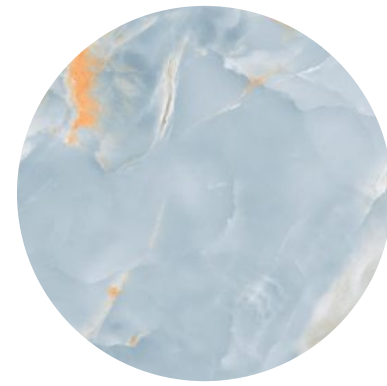

BRUSSELS CELESTE