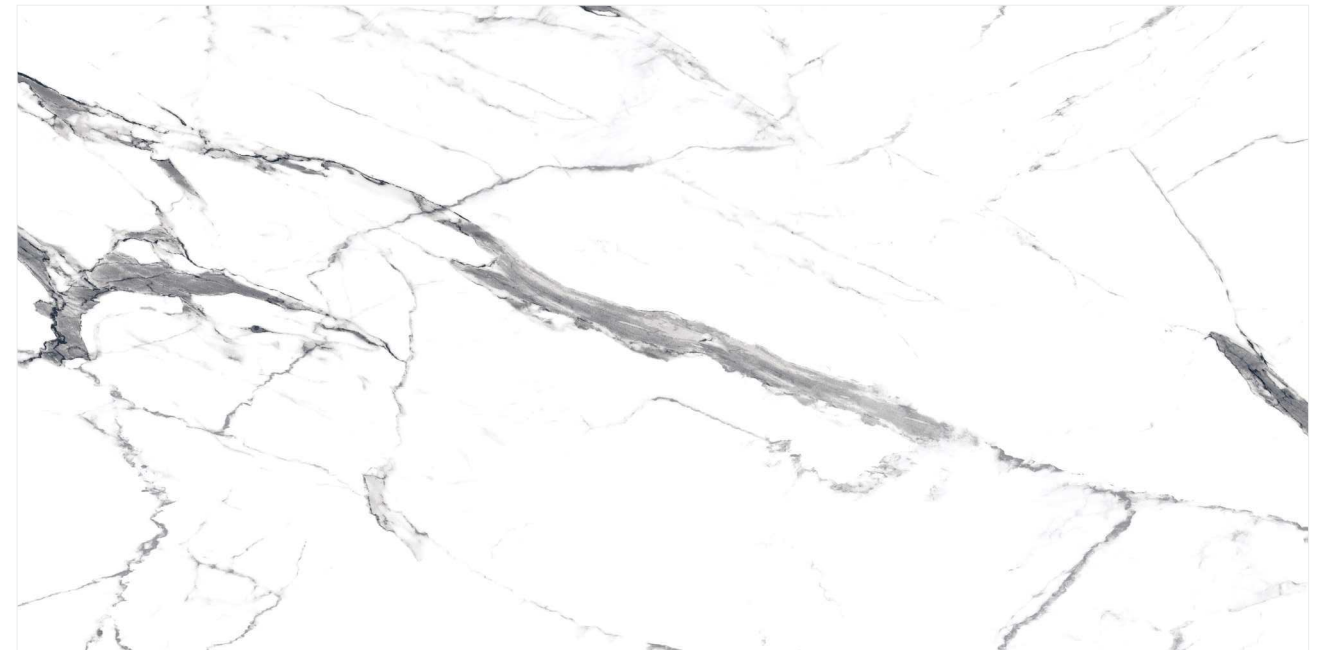

SIZE : 600X1200MM | SURFACE: GLOSSY | FACES : 02

Statuario Blanco

Statuario Fantastica

SIZE : 600X1200MM | SURFACE: GLOSSY | FACES : 07

Statuario Fantastica

Statuario Maxim

SIZE : 600X1200MM | SURFACE: GLOSSY | FACES : 04