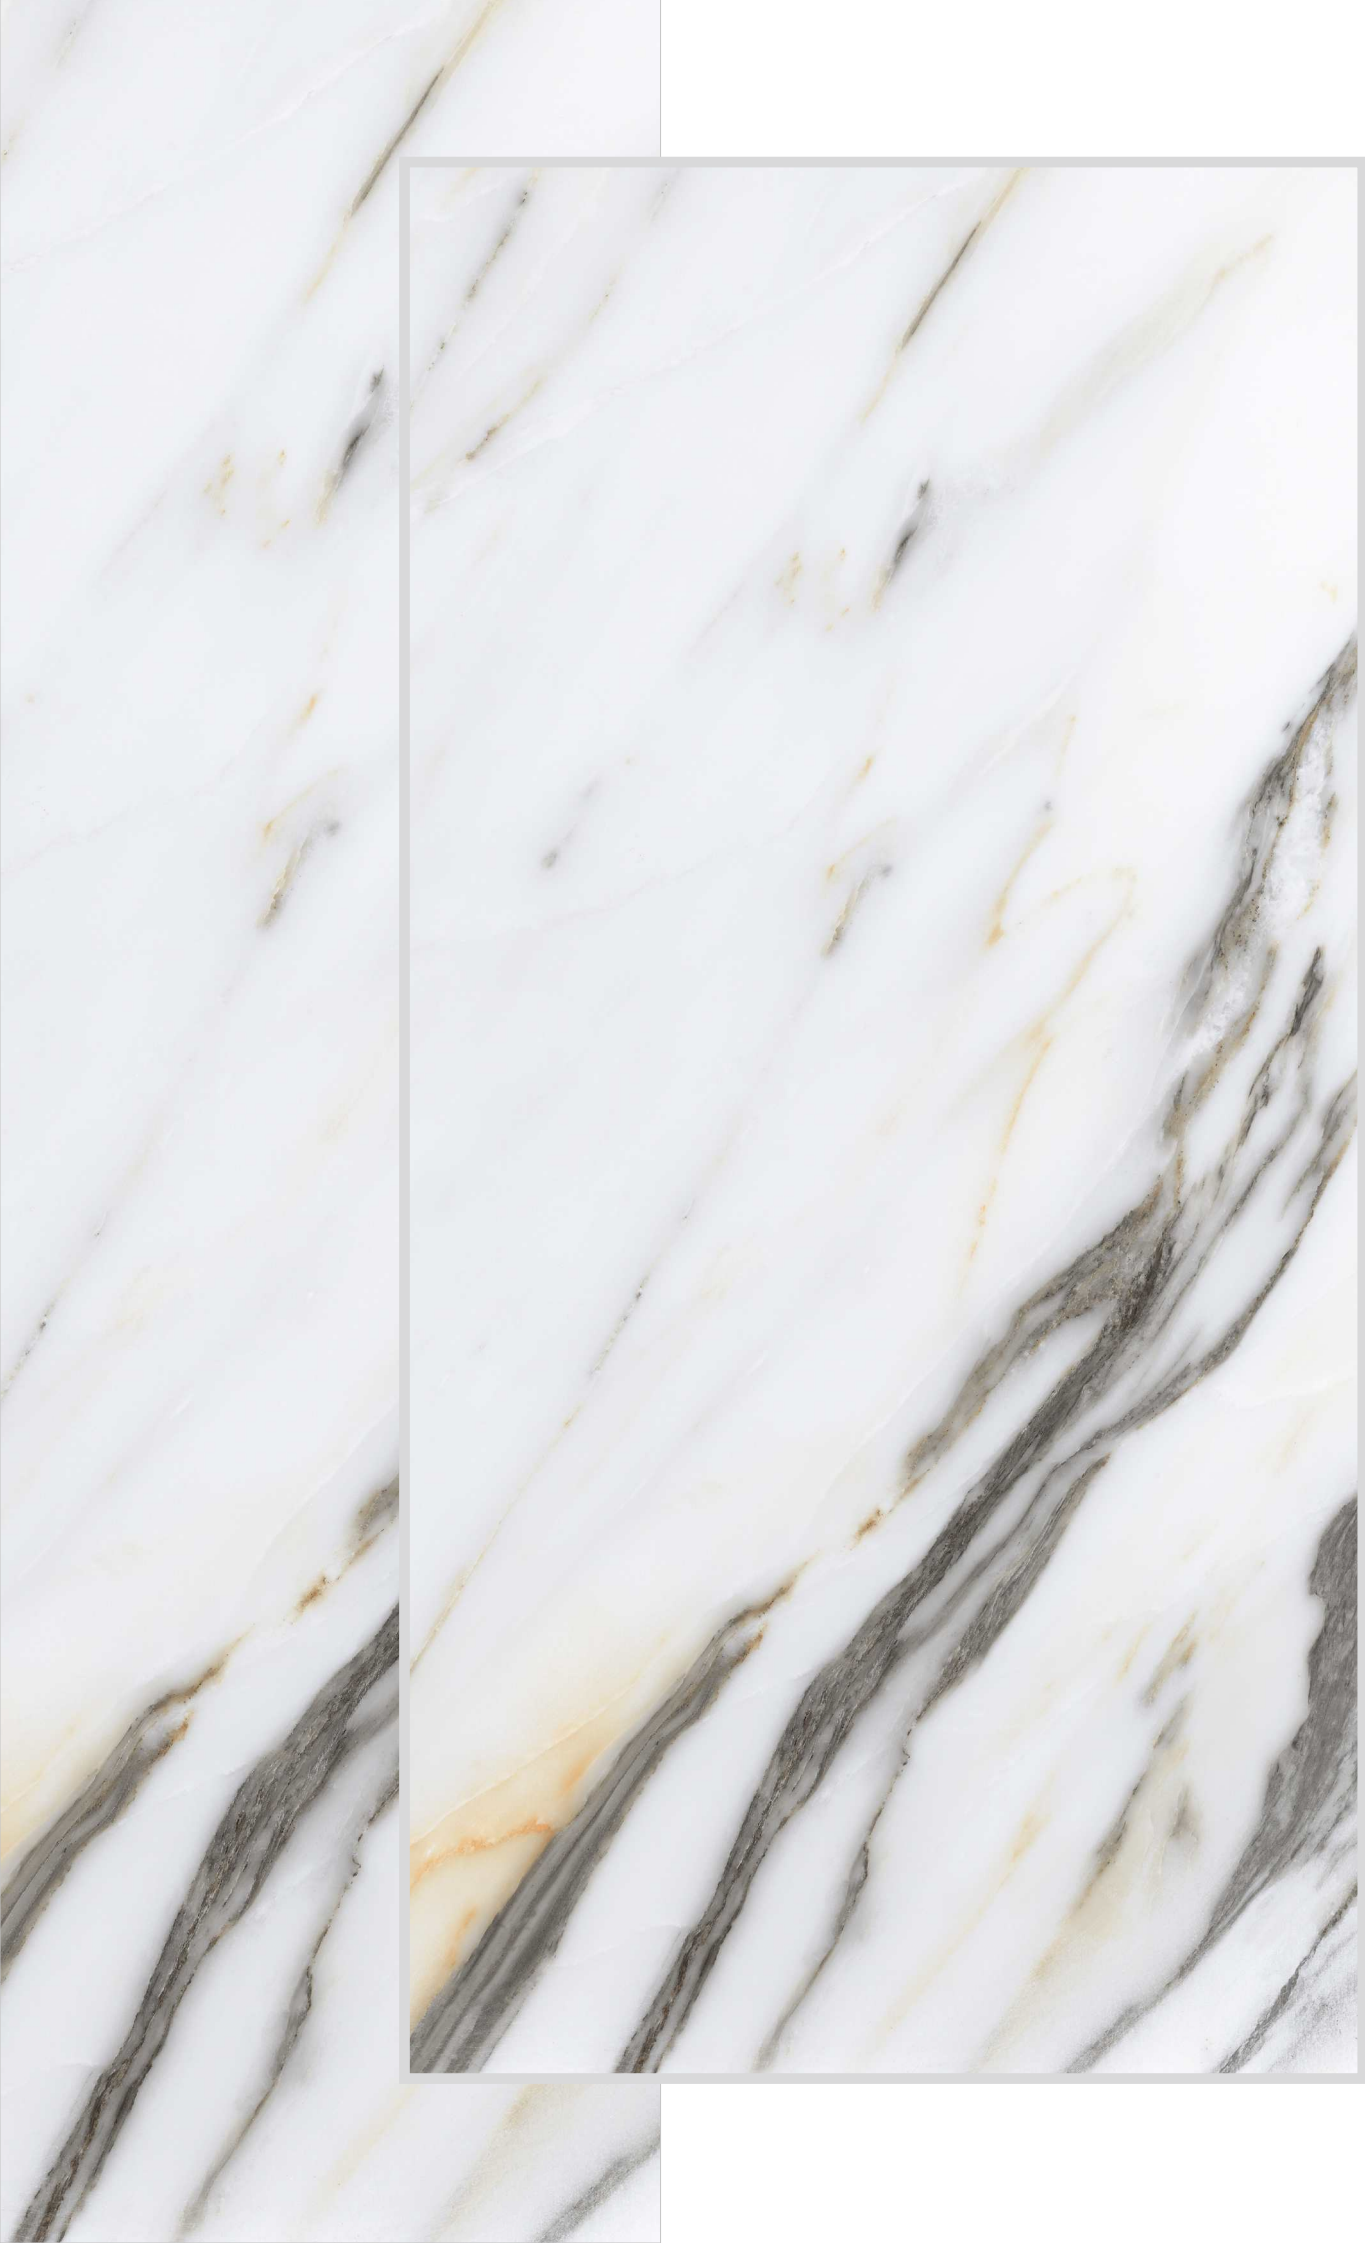

SIZE : 600X1200MM | SURFACE: GLOSSY | FACES : 02

Statuario Blanco

Statuario Fantastica

SIZE : 600X1200MM | SURFACE: GLOSSY | FACES : 07

Statuario Fantastica

Statuario Maxim

SIZE : 600X1200MM | SURFACE: GLOSSY | FACES : 04