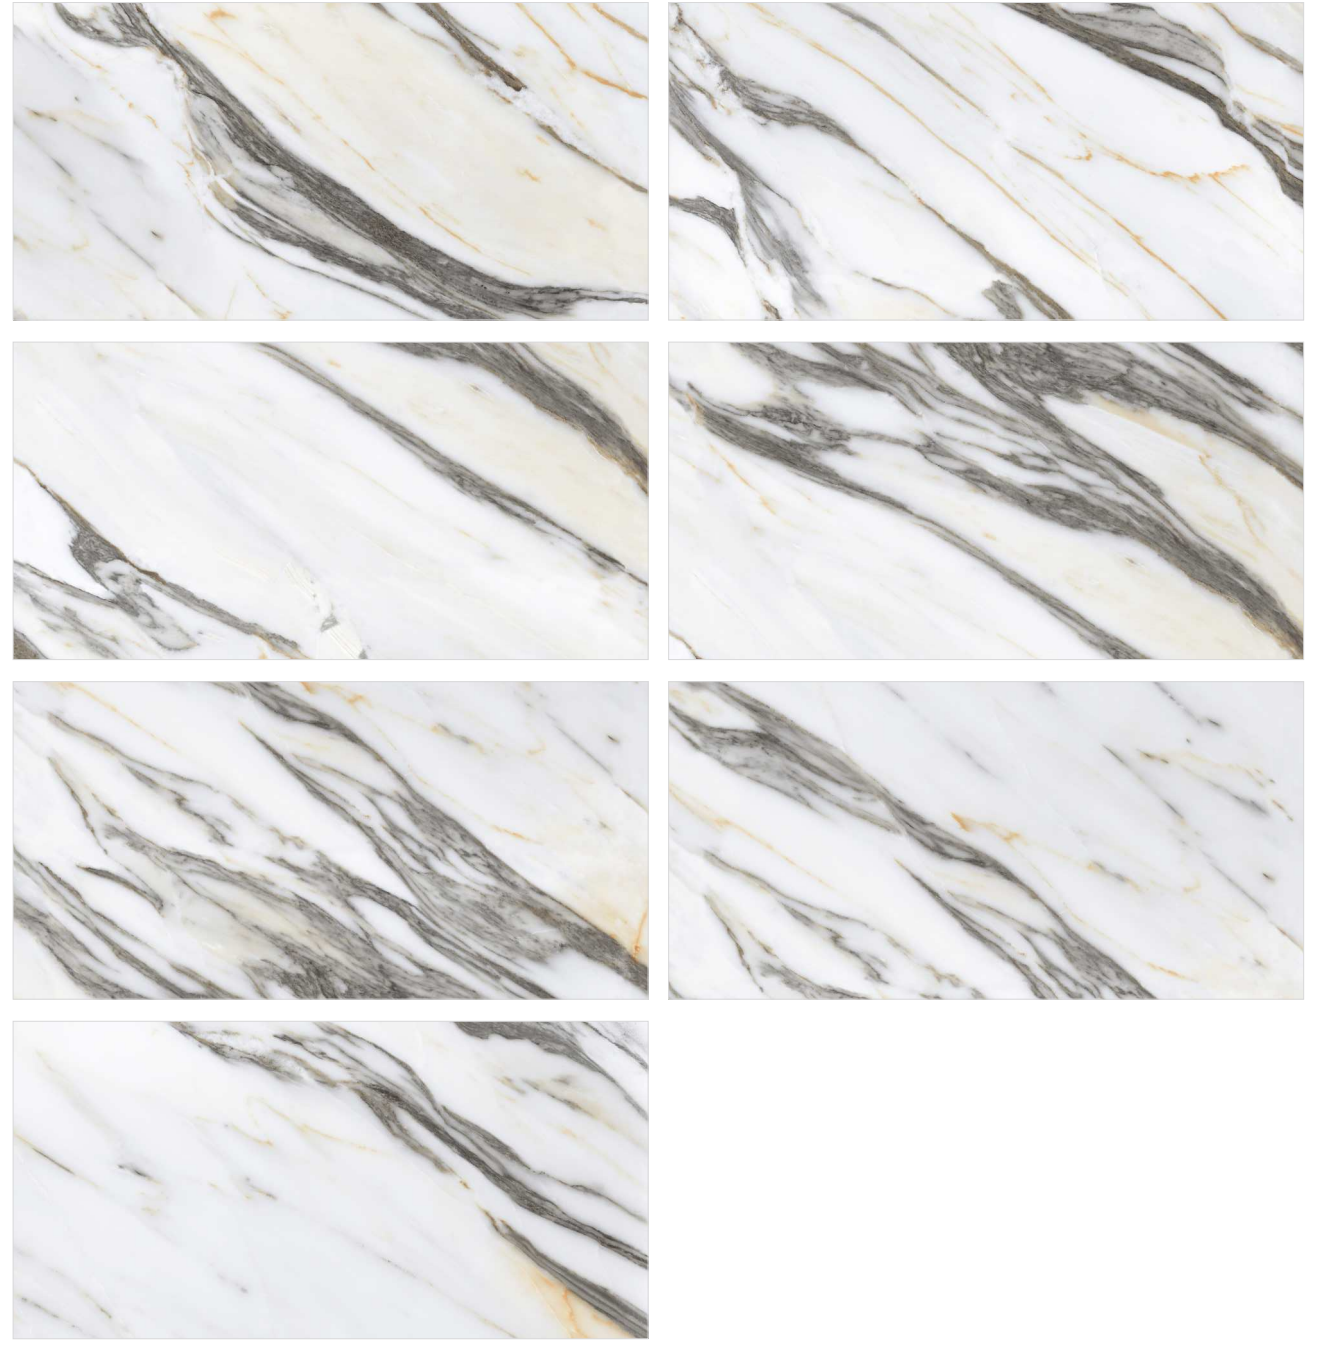

SIZE : 600X1200MM | SURFACE: GLOSSY | FACES : 02

Statuario Blanco

Statuario Fantastica

SIZE : 600X1200MM | SURFACE: GLOSSY | FACES : 07

Statuario Fantastica

Statuario Maxim

SIZE : 600X1200MM | SURFACE: GLOSSY | FACES : 04