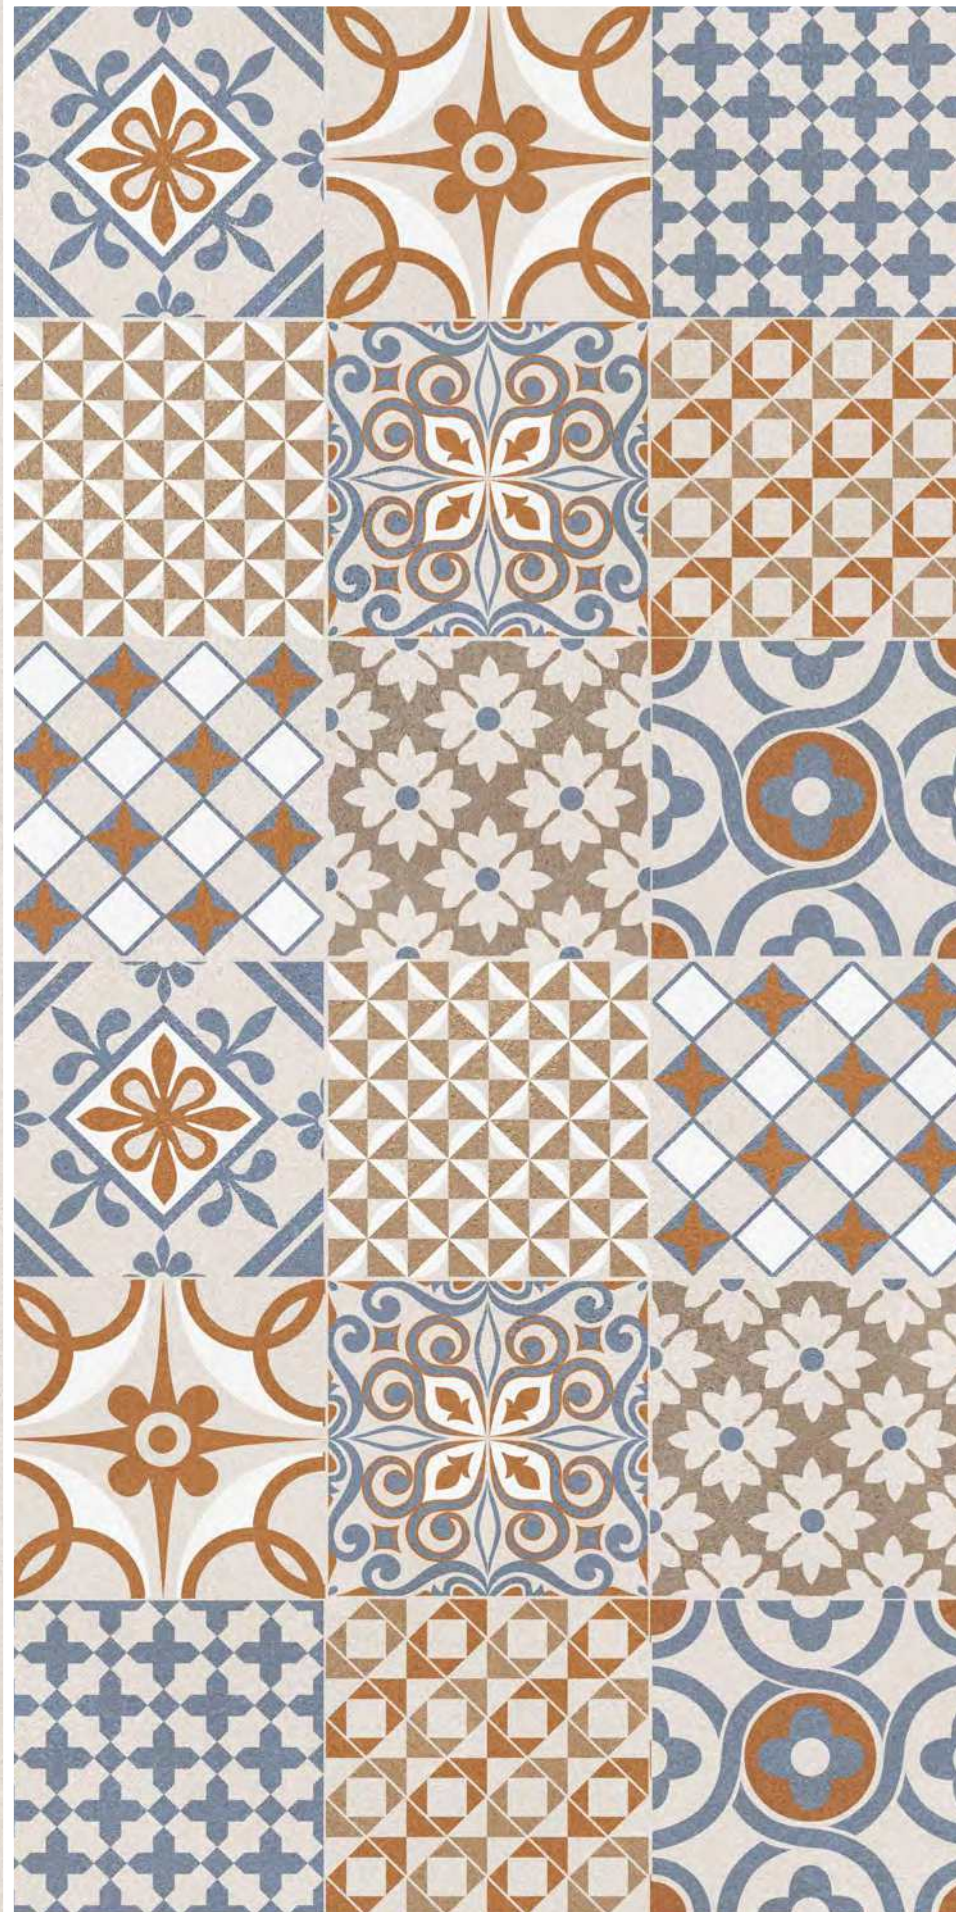

Esterlla Beige

SIZE : 600X1200MM | SURFACE: CARVING

LIGHT

DECOR

Esterlla Beige

Carving Decor
COLLECTION

Esterlla Crema

SIZE : 600X1200MM | SURFACE: CARVING